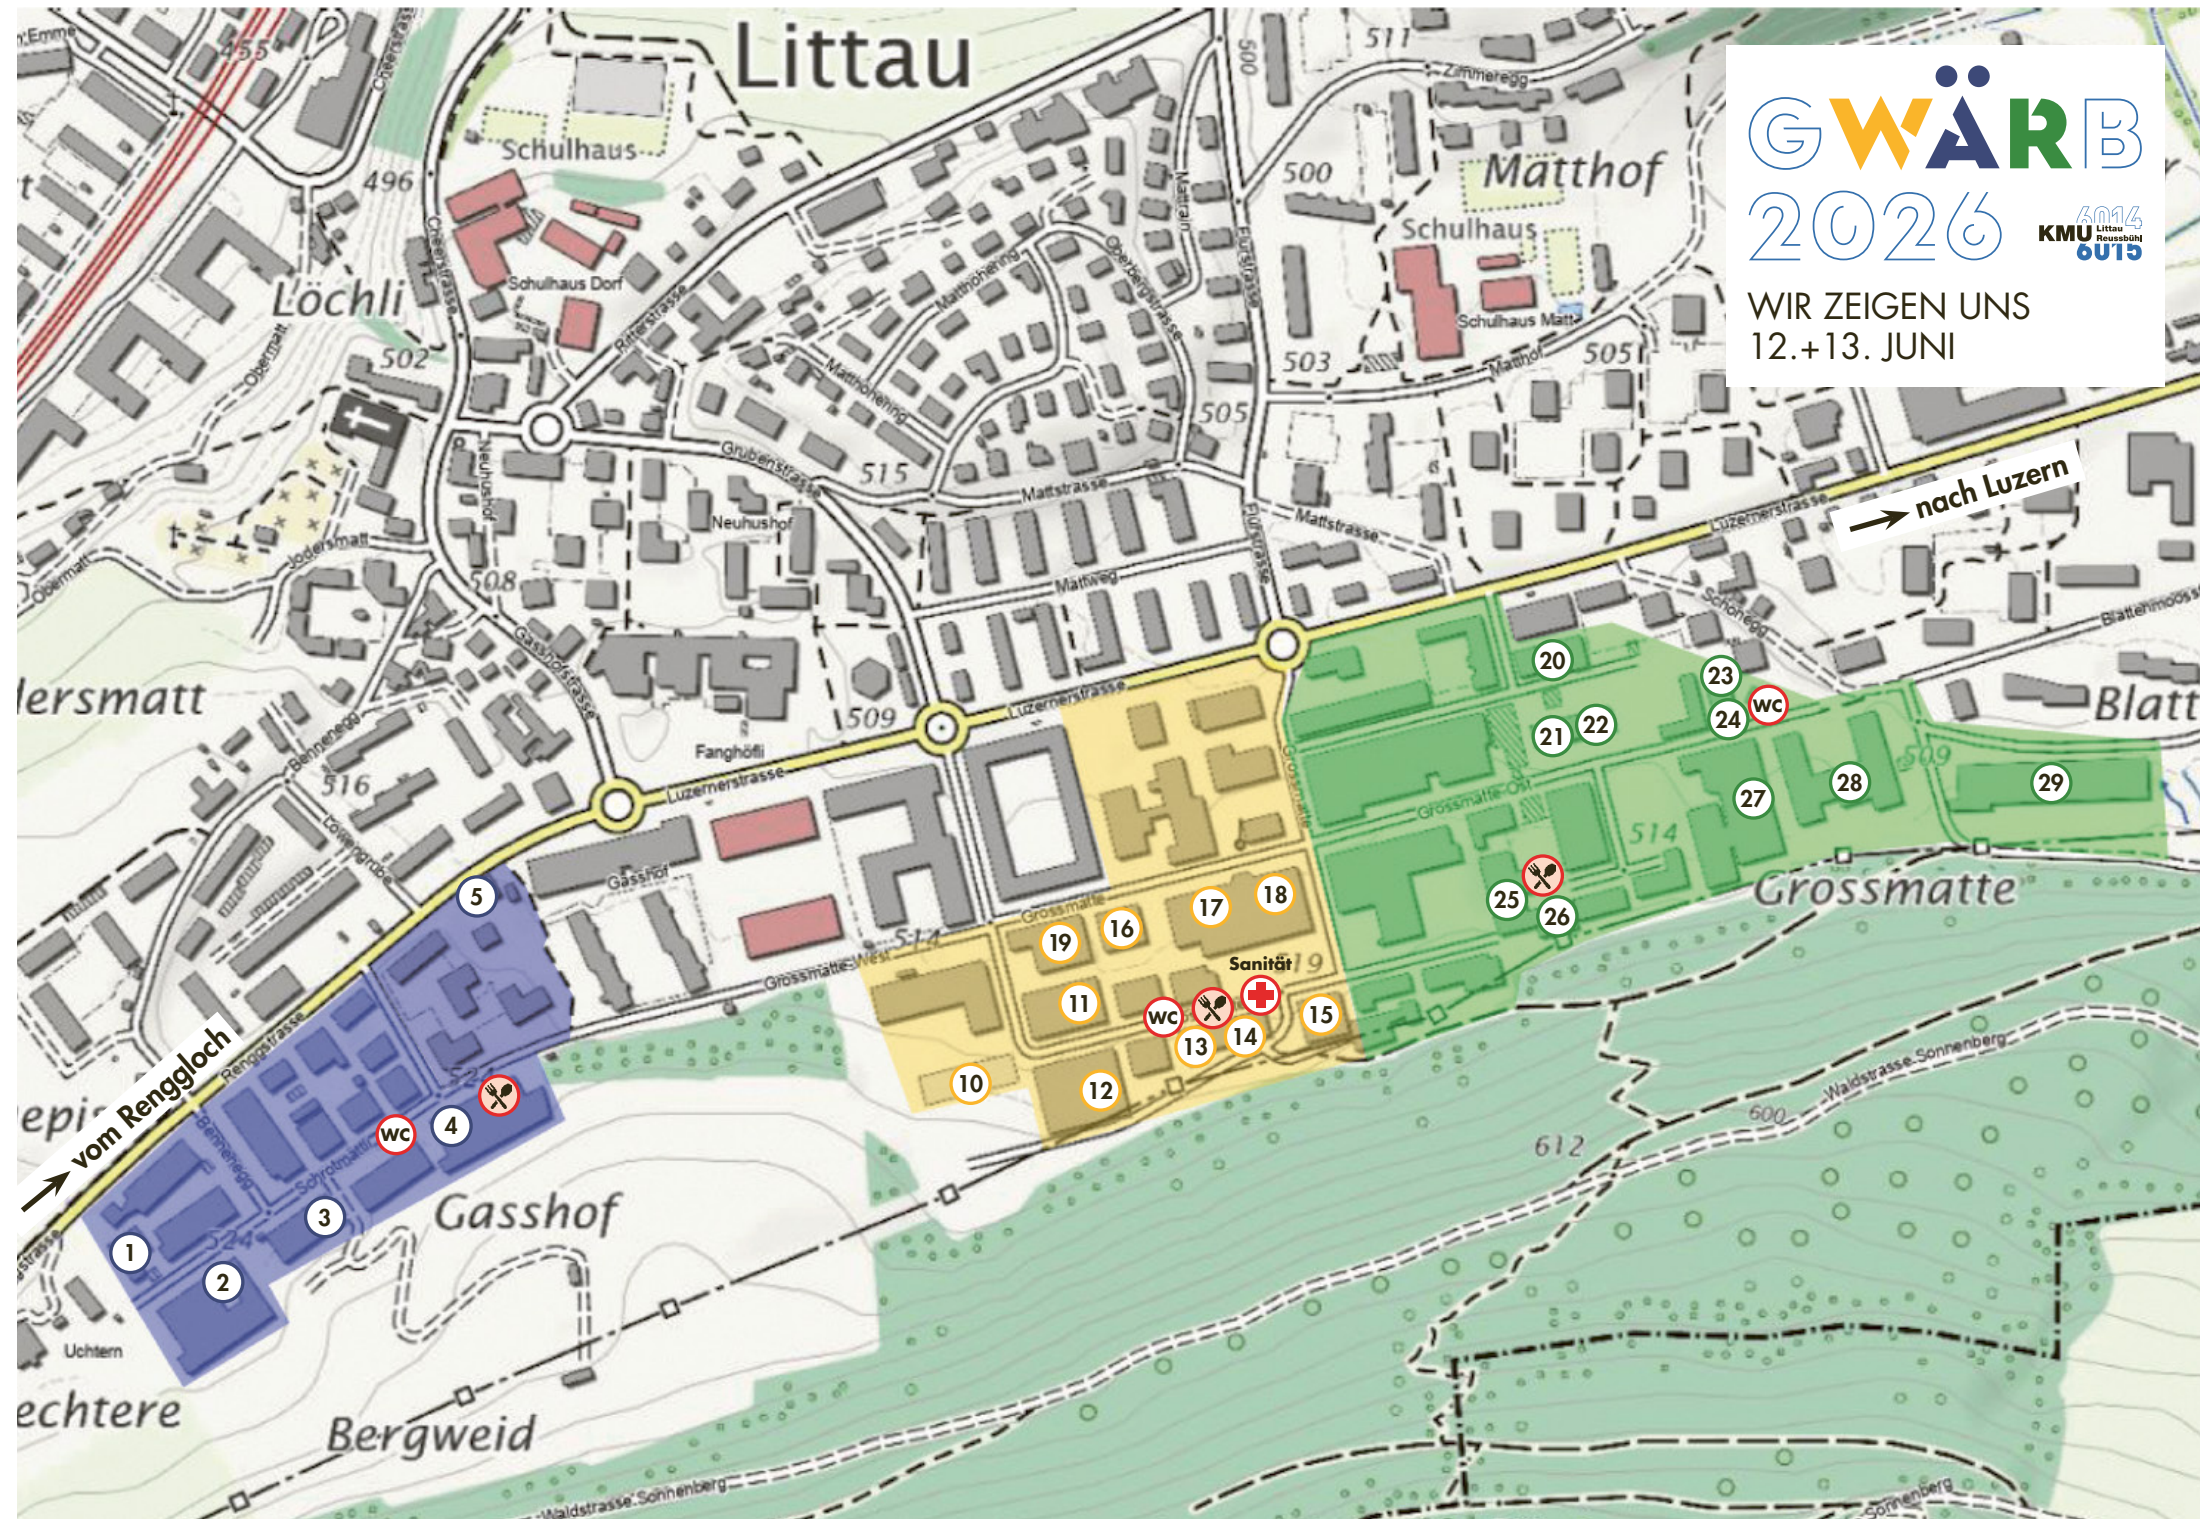

10.2 Studer

Innenausbau AG

10.3 Raiffeisenbank Luzern

11 Wyss Aluhit AG

Grossmatte 9
zu Gast bei Wyss Aluhit AG:

11.1 Dini-IT GmbH

12 Griesser AG

Grossmatte 12

13 Quartierarbeit und -entwicklung Littau/Reussbühl

Grossmatte 16

14 Brändi Produktion Littau

Grossmatte 16a
zu Gast bei Brändi:

14.1 Dovidia

Seniendienst CH AG

14.2 Physiotherapie Fanghöfli

14.3 Samariter Emmen

15 Gamabau AG

Grossmatte 18a
zu Gast bei Gamabau AG:

15.1 NetWyl Informatik GmbH

16 Haldi Bedachungen AG

Grossmatte 5
zu Gast bei Haldi:

16.1 Valiant Bank AG

17 Blechtechnik AG

Grossmatte 17
zu Gast bei Blechtechnik:

17.1 Baltensweiler AG

17.2 Hodel und Partner AG

17.3 Emil Frey AG

17.4 Kempf Metallbau GmbH

17.5 Confiserie

Paul Brunswiler

18 Mettler AG

Grossmatte 17
zu Gast bei Mettler AG:

18.1 Slot Car Racing Luzern

18.2 Verkehrskadetten Luzern

19 Modellfluggruppe Luzern

Grossmatte 7

Grossmatte Ost

20 Portmann + Meier AG

Luzernerstrasse 125

21 BE NETZ AG

Luzernerstrasse 131

22 Plan-E AG

Luzernerstrasse 131

23 Küng-Leibacher & Cie AG

Grossmatte Ost 27

24 Albert Fäh GmbH

Grossmatte Ost 24a

25 Caritas Zentralschweiz

Grossmatte Ost 10
zu Gast bei Caritas:

25.1 Stadt

Luzern, Mobilität

26 Della Torre GmbH

Grossmatte Ost 12

27 Hochstrasser AG

Grossmatte Ost 22

28 Gallati AG

Grossmatte Ost 24 B
zu Gast bei Gallati AG:

28.1 Gabriel Rebsamen AG

29 Lueg AG

Unterwilrain 16
zu Gast bei Lueg AG:

29.1 Vites AG

29.2 Luzerner Kantonalbank

Eventpartner

GWÄRB

2026

30.14
LITTAU
REUSSBÜHL
6015

WIR ZEIGEN UNS
12.+13. JUNI